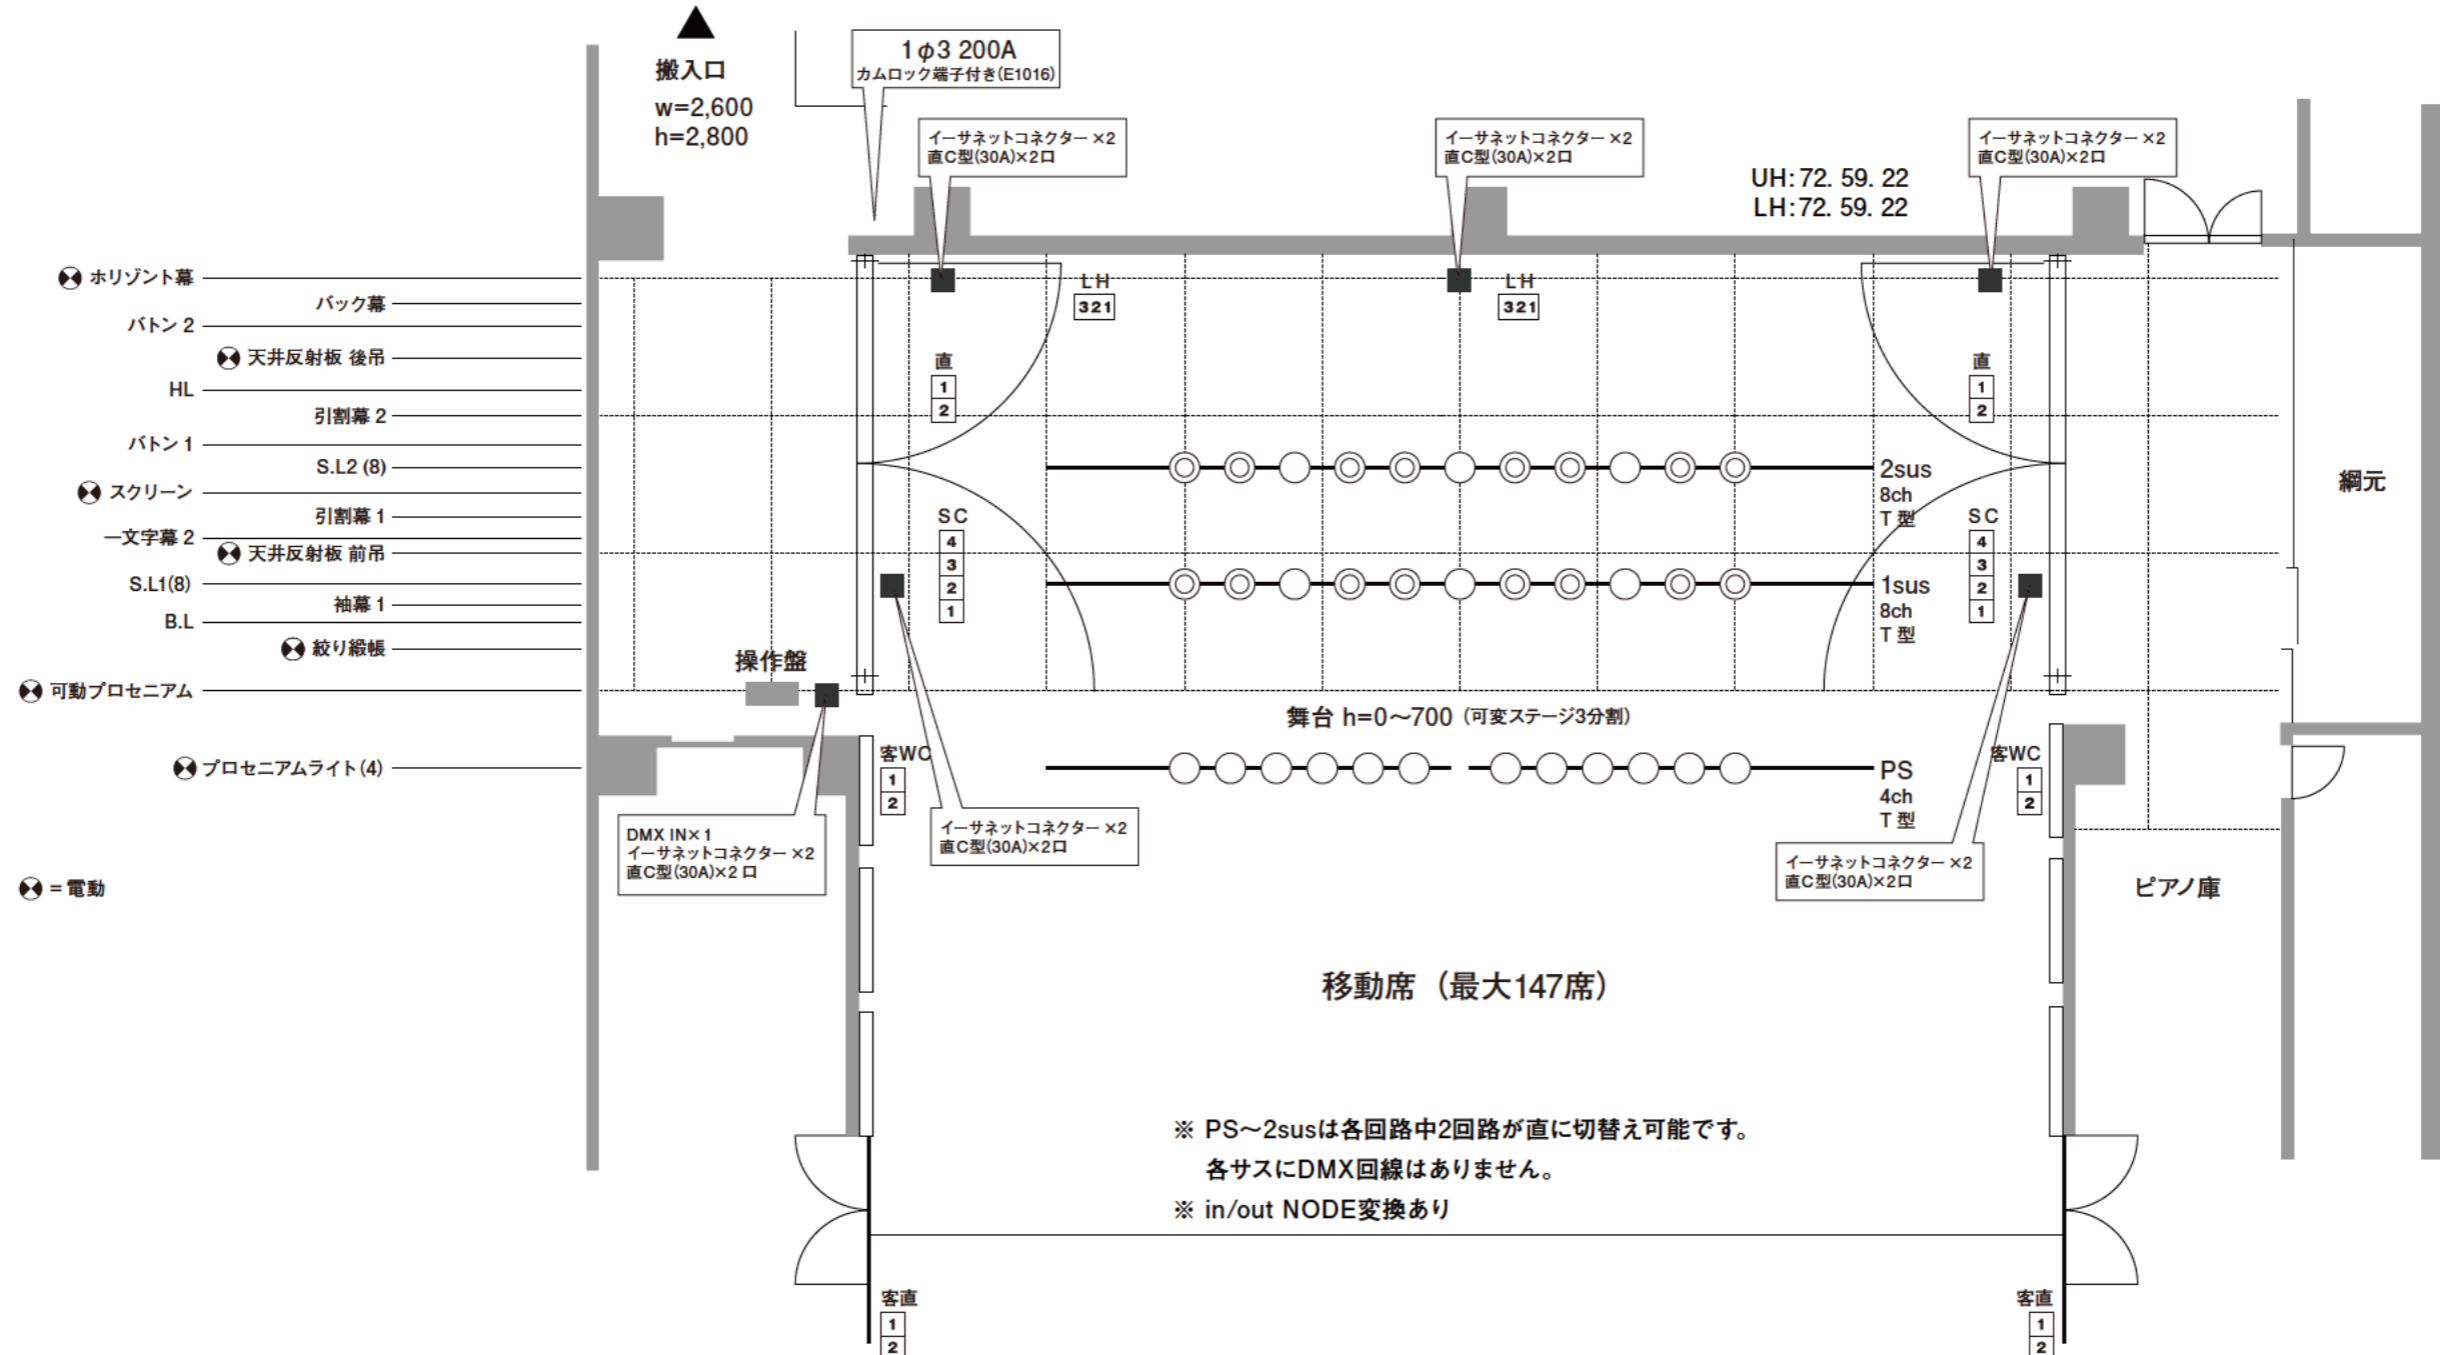

小ホール

照明基本仕込み図

間口:15m、高さ:8m、奥行:6m

結城市民文化センター
アクロス

茨城県結城市中央町二丁目2番地

TEL. 0296-33-2001

FAX. 0296-33-1811

※ PS~2susは各回路中2回路が直に切替え可能です。
各サスにDMX回線はありません。
※ in/out NODE変換あり

CL :	DMX OUT×1 イーサネットコネクタ×2 直C型 (30A)×2口
FR (上下共に) :	イーサネットコネクタ×2 直C型 (30A)×2口

各灯体はT型です。ミニC型への変換はありません。

FR(片側) : 3ch ... 3灯×3段 (1Kトツ/8インチ)
CL : 8ch ... 16灯 (1Kトツ/8インチ)
センターPin : 2台 (Xenon 1kw)

固定席 (216席)

客席 O 列 7 番

イーサネットコネクタ×2
直C型(30A)×2口

照明操作卓

松村電機 F105II-60

プリセットF : 60本×2段

サブマスターF : 20本×50P

記憶シーン : 1000シーン

メディア : USB