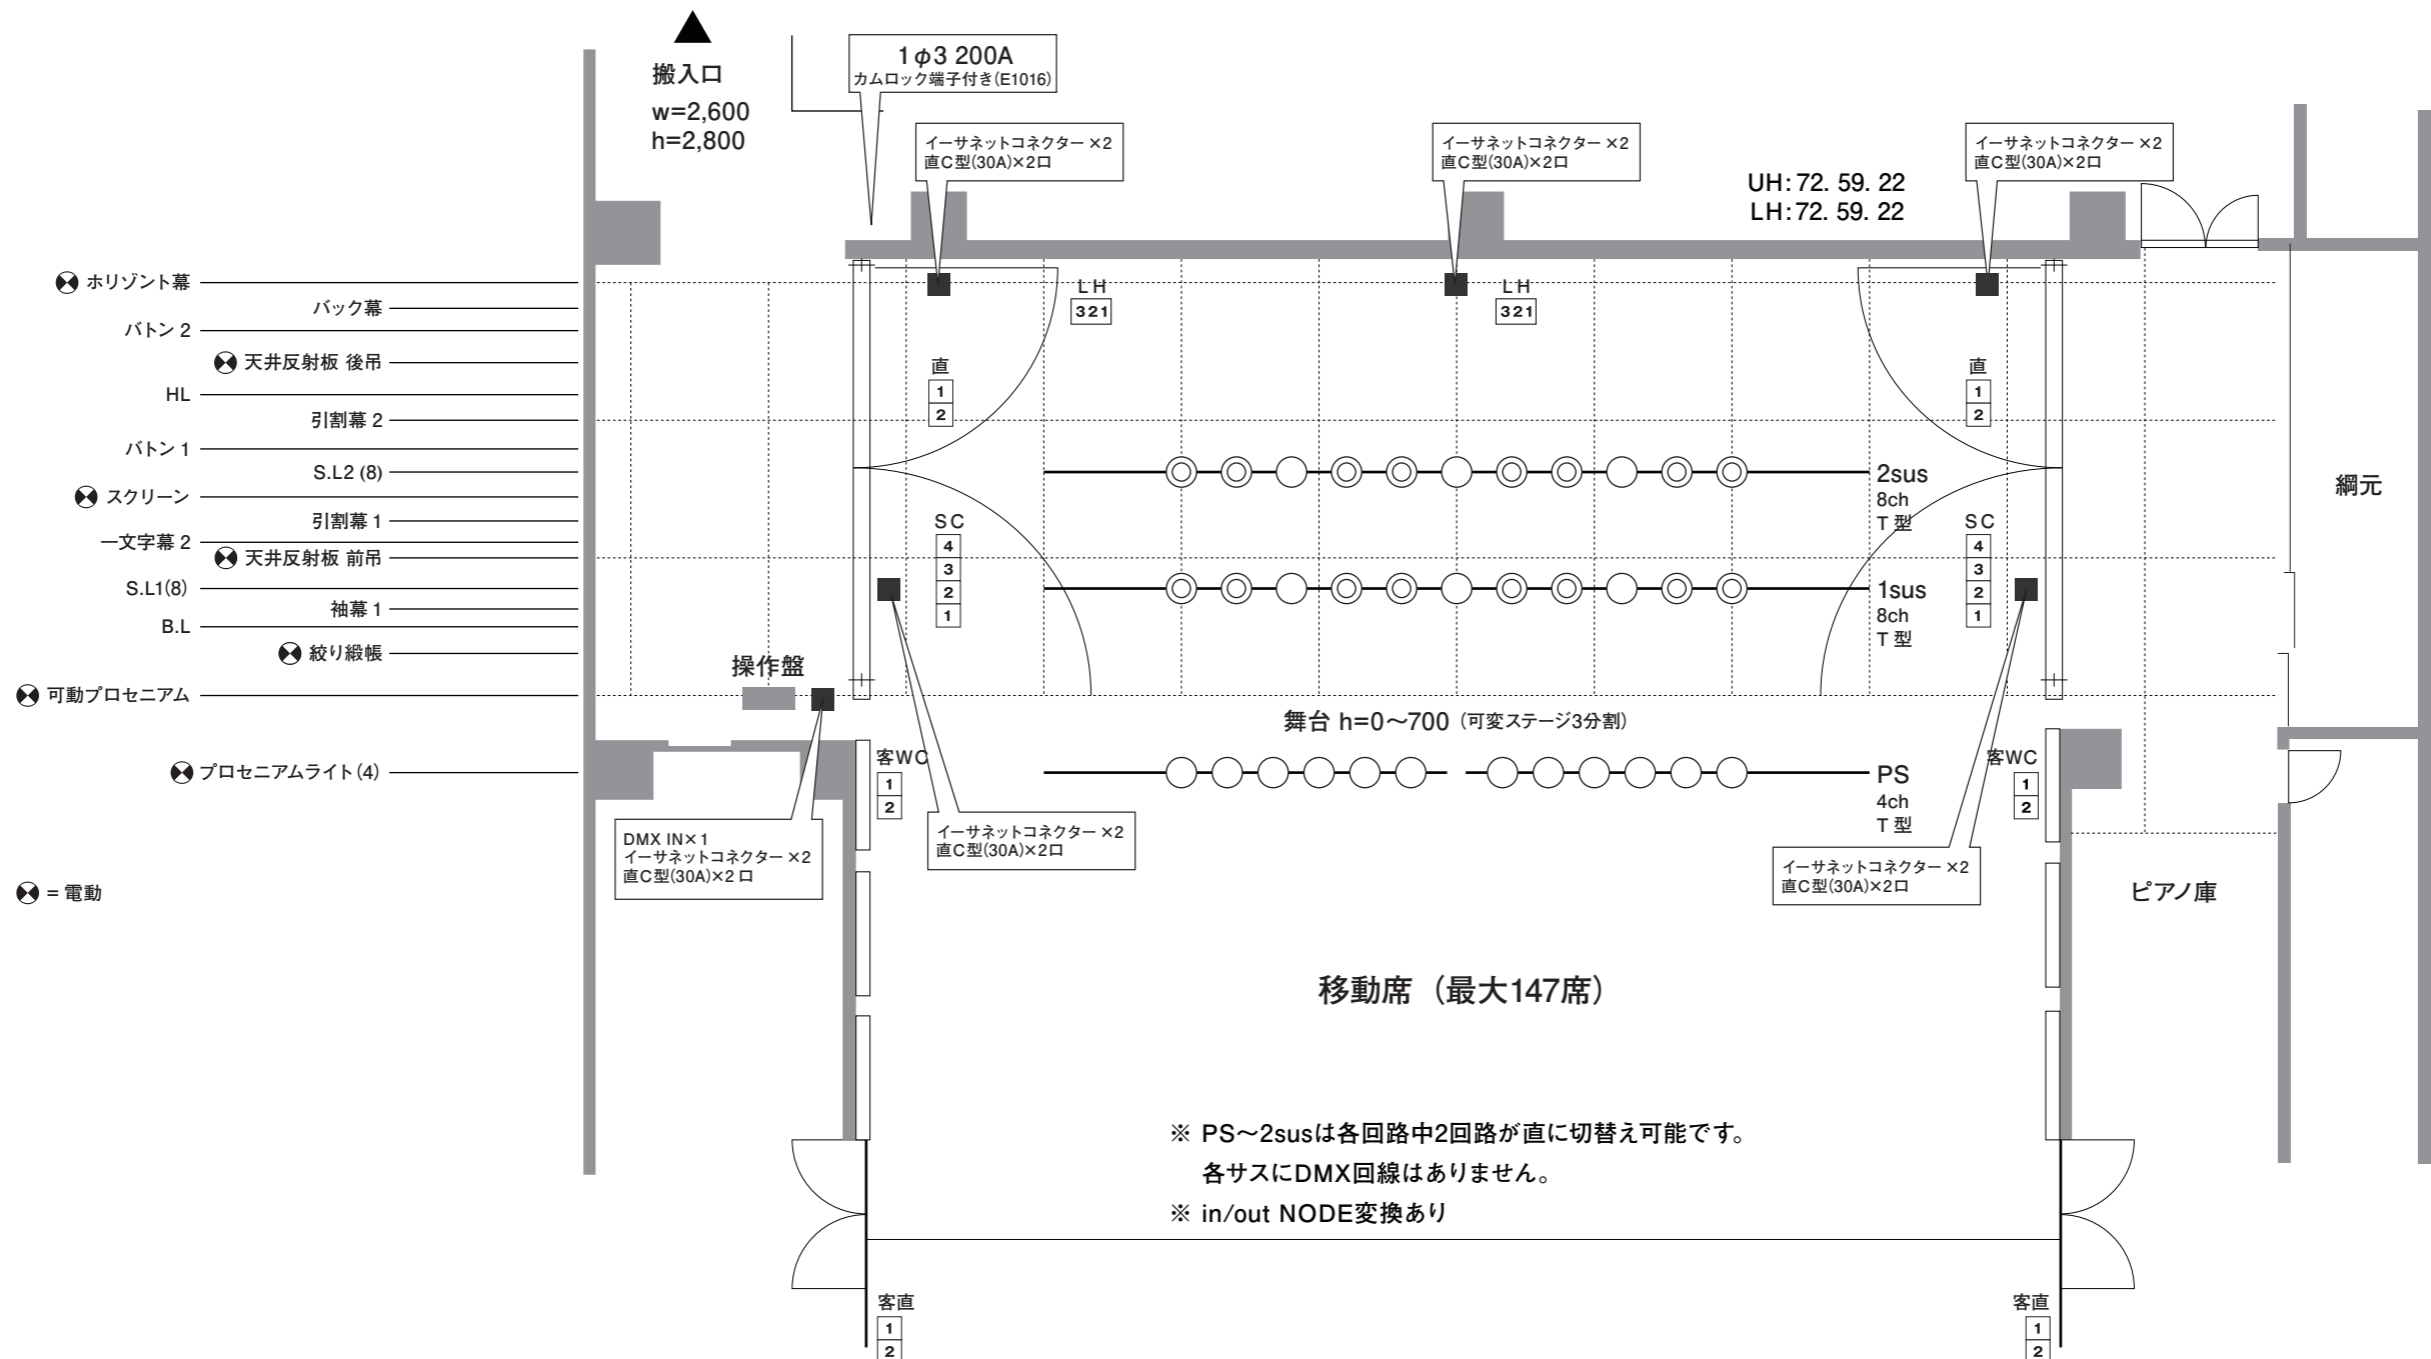

小ホール

照明基本仕込み図

間口:15m、高さ:8m、奥行:6m

結城市民文化センター

アクロス

茨城県結城市中央町二丁目2番地

TEL. 0296-33-2001

FAX. 0296-33-1811

- ホリゾン幕
 - バック幕
 - バトン2
 - 天井反射板 後吊
 - HL
 - 引割幕2
 - バトン1
 - S.L2 (8)
 - スクリーン
 - 引割幕1
 - 一文字幕2
 - 天井反射板 前吊
 - S.L1(8)
 - 袖幕1
 - B.L
 - 絞り織帳
 - 可動プロセニアム
 - プロセニアムライト(4)
- = 電動

※ PS~2susは各回路中2回路が直に切替え可能です。
 各サスにDMX回線はありません。
 ※ in/out NODE変換あり

CL:	DMX OUT×1 イーサネットコネクター×2 直C型(30A)×2口
FR(上下共に):	イーサネットコネクター×2 直C型(30A)×2口

各灯体はT型です。ミニC型への変換はありません。

FR(片側) : 3ch ... 3灯×3段 (1Kトツ/8インチ)
 CL : 8ch ... 16灯 (1Kトツ/8インチ)
 センターPin : 2台 (Xenon 1kw)

固定席 (216席)

客席 O 列 7 番

イーサネットコネクター×2
直C型(30A)×2口

照明操作卓	
松村電機 F105II-60	
プリセットF	: 60本×2段
サブマスターF	: 20本×50P
記憶シーン	: 1000シーン
メディア	: USB ※JASCI可、COMOS不可

S=1/100