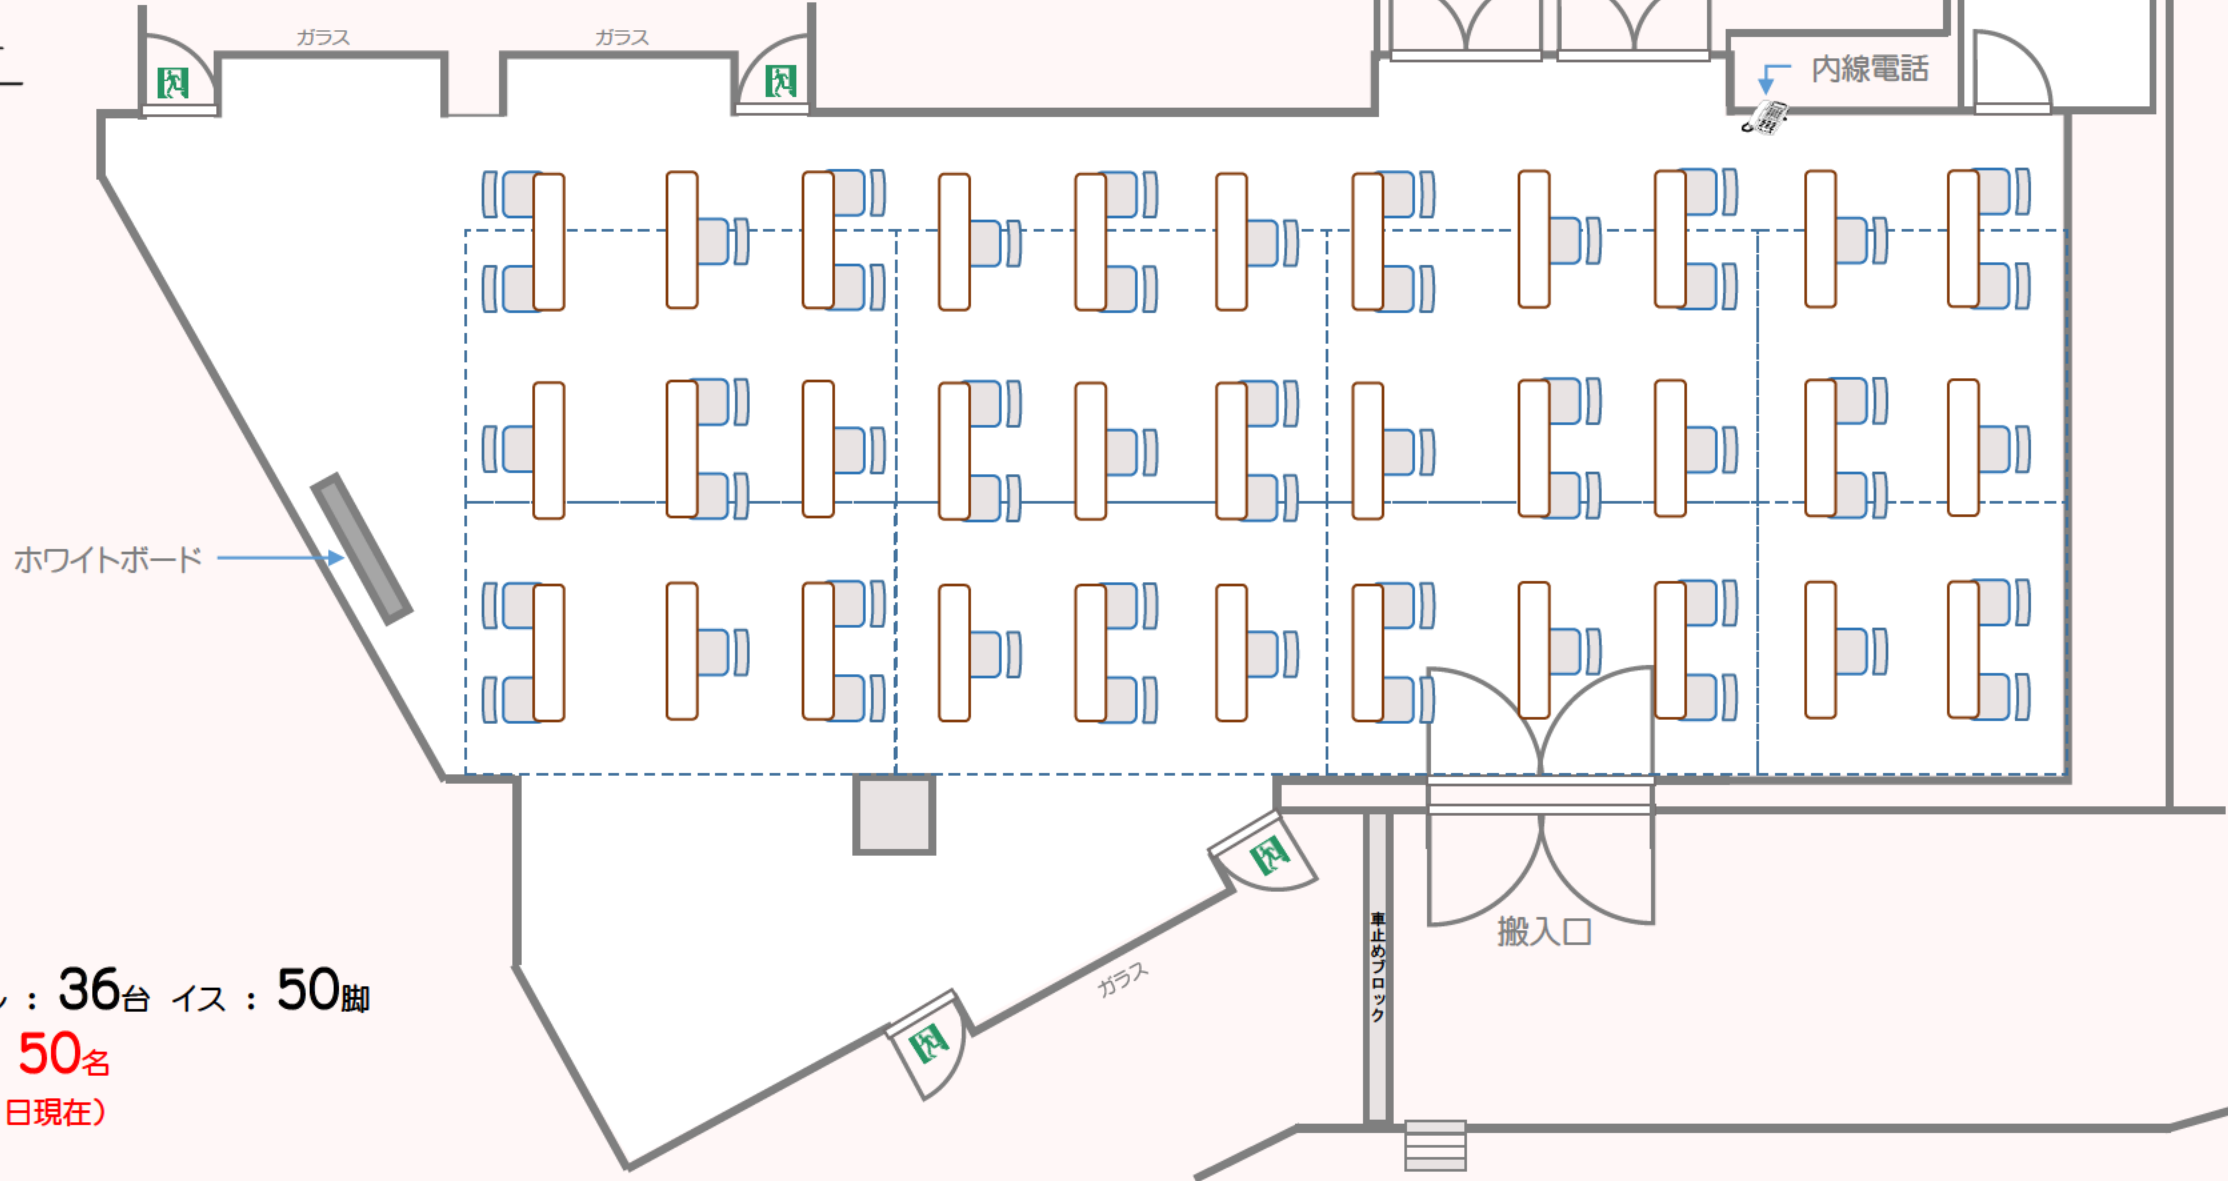

展示室

《ご利用上の注意》
新型コロナウイルス感染予防のため、
マスク着用のうえ、座席間隔を空けて、
ソーシャルディスタンスを確保してください。

テーブル : 36台 イス : 50脚

定員 : 50名

(10月1日現在)