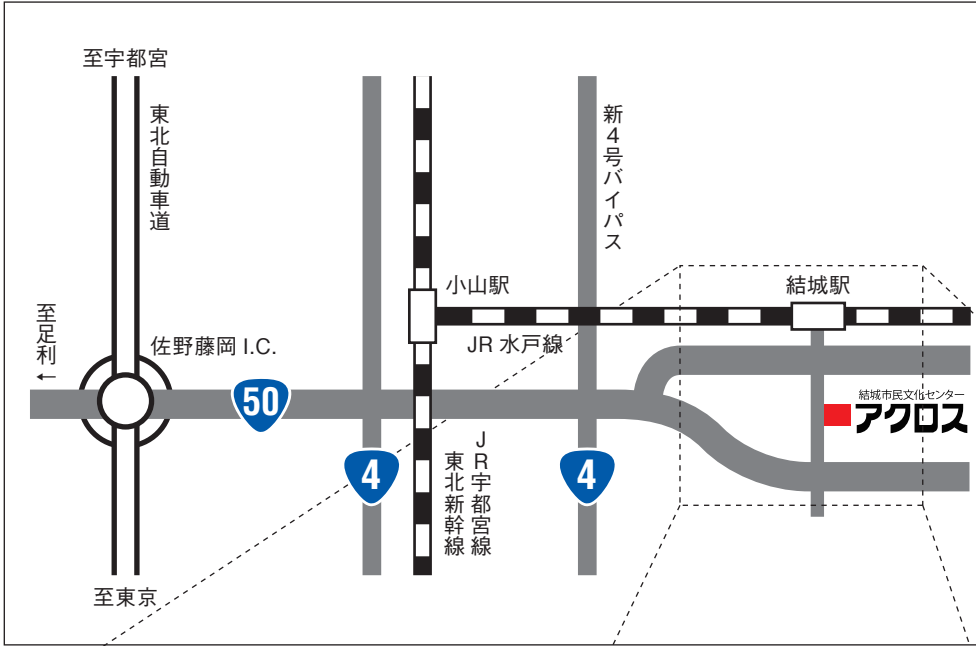

# 周辺地図

[交通] JR水戸線結城駅南口より約700m  
[駐車場] 約580台収容(無料)

# 周辺地図

[交通] JR水戸線結城駅南口より約700m

[駐車場] 約580台収容(無料)

結城市民文化センター

「鹿窪運動公園入口」交差点を直進

# 結城市民文化センター—駐車場配置図