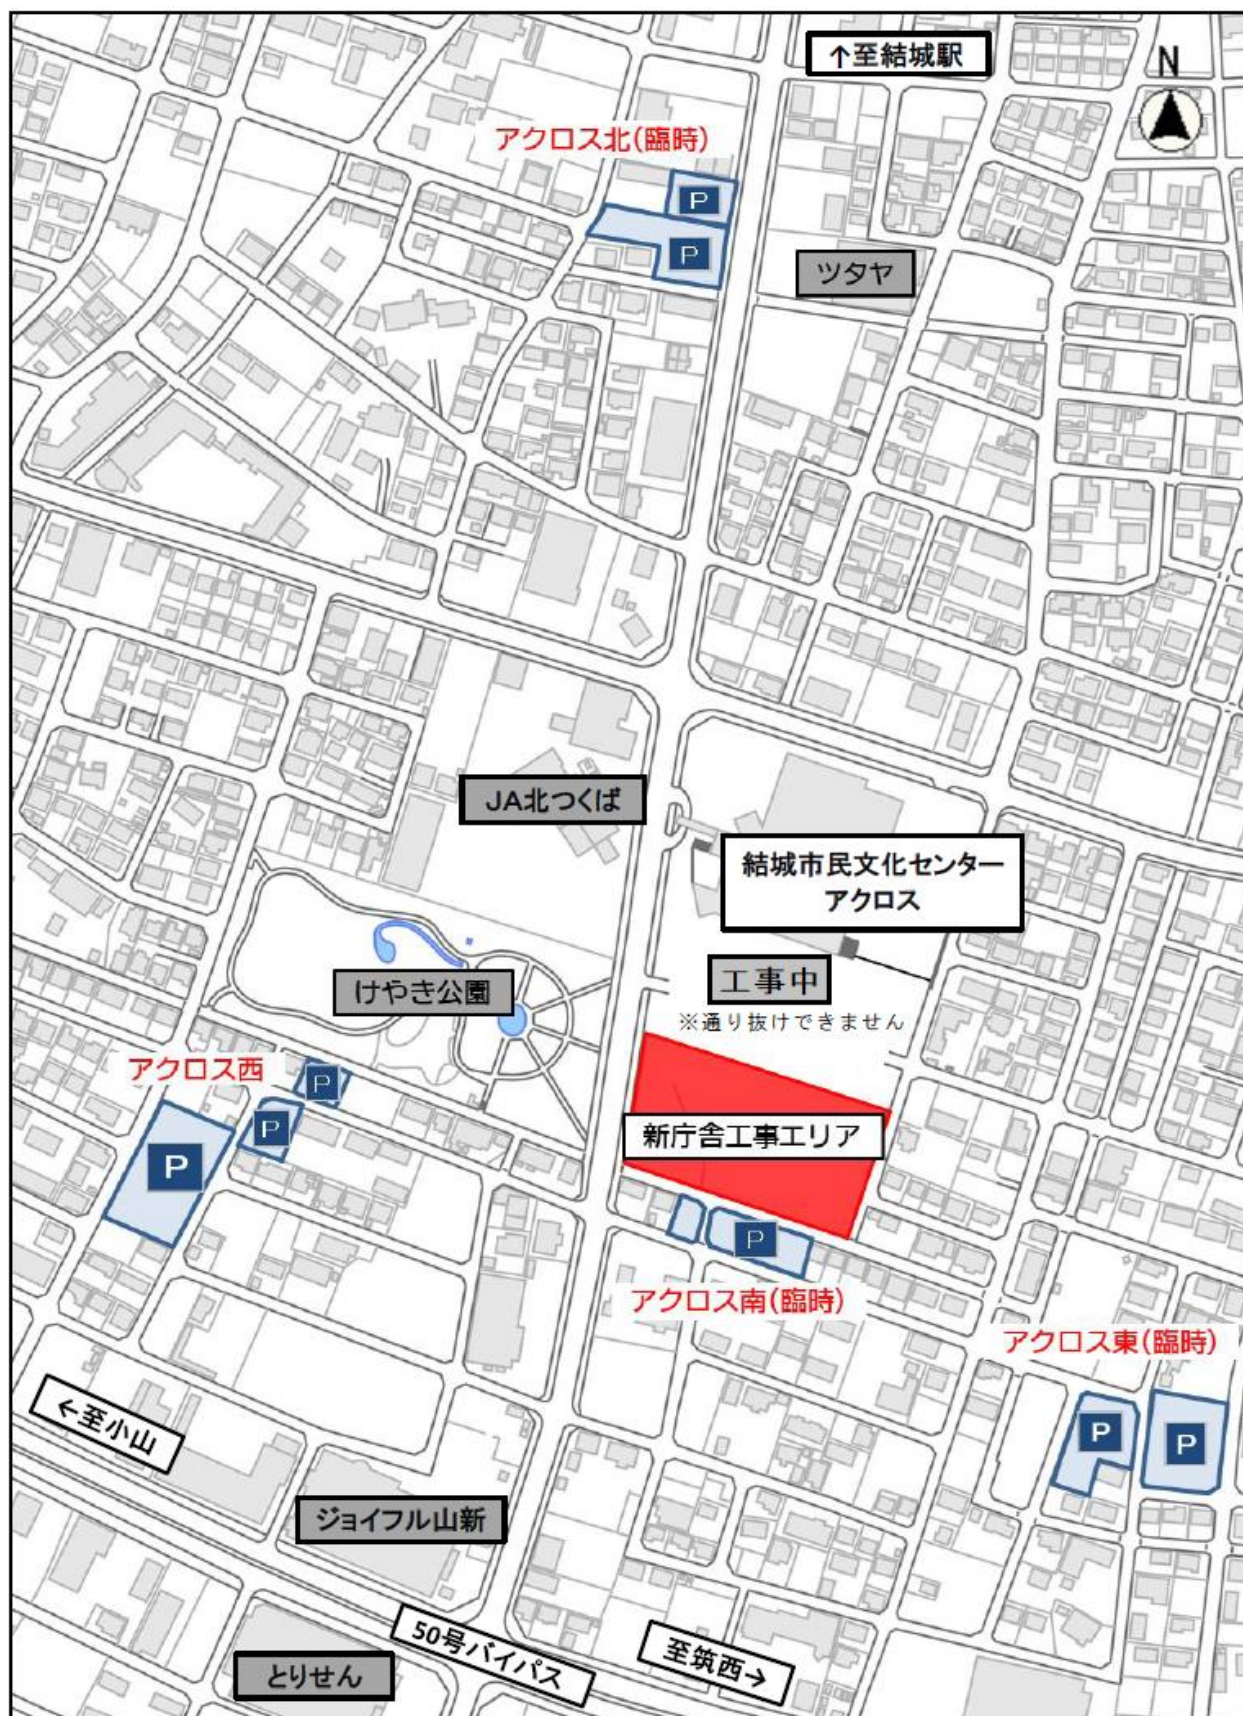

# 結城市民文化センターアクロス臨時駐車場のご案内

- ・アクロス西駐車場：普通車約 100 台
  - ・アクロス臨時南駐車場：普通車約 40 台
  - ・アクロス臨時東駐車場：普通車約 110 台
  - ・アクロス臨時北駐車場：普通車約 80 台
- (※全駐車場からアクロスまで徒歩約 5 分)

(※臨時北駐車場，臨時東駐車場は施錠してあります。アクロス駐車場，西駐車場，臨時南駐車場  
場で満車が予想される場合，開放いたします。)