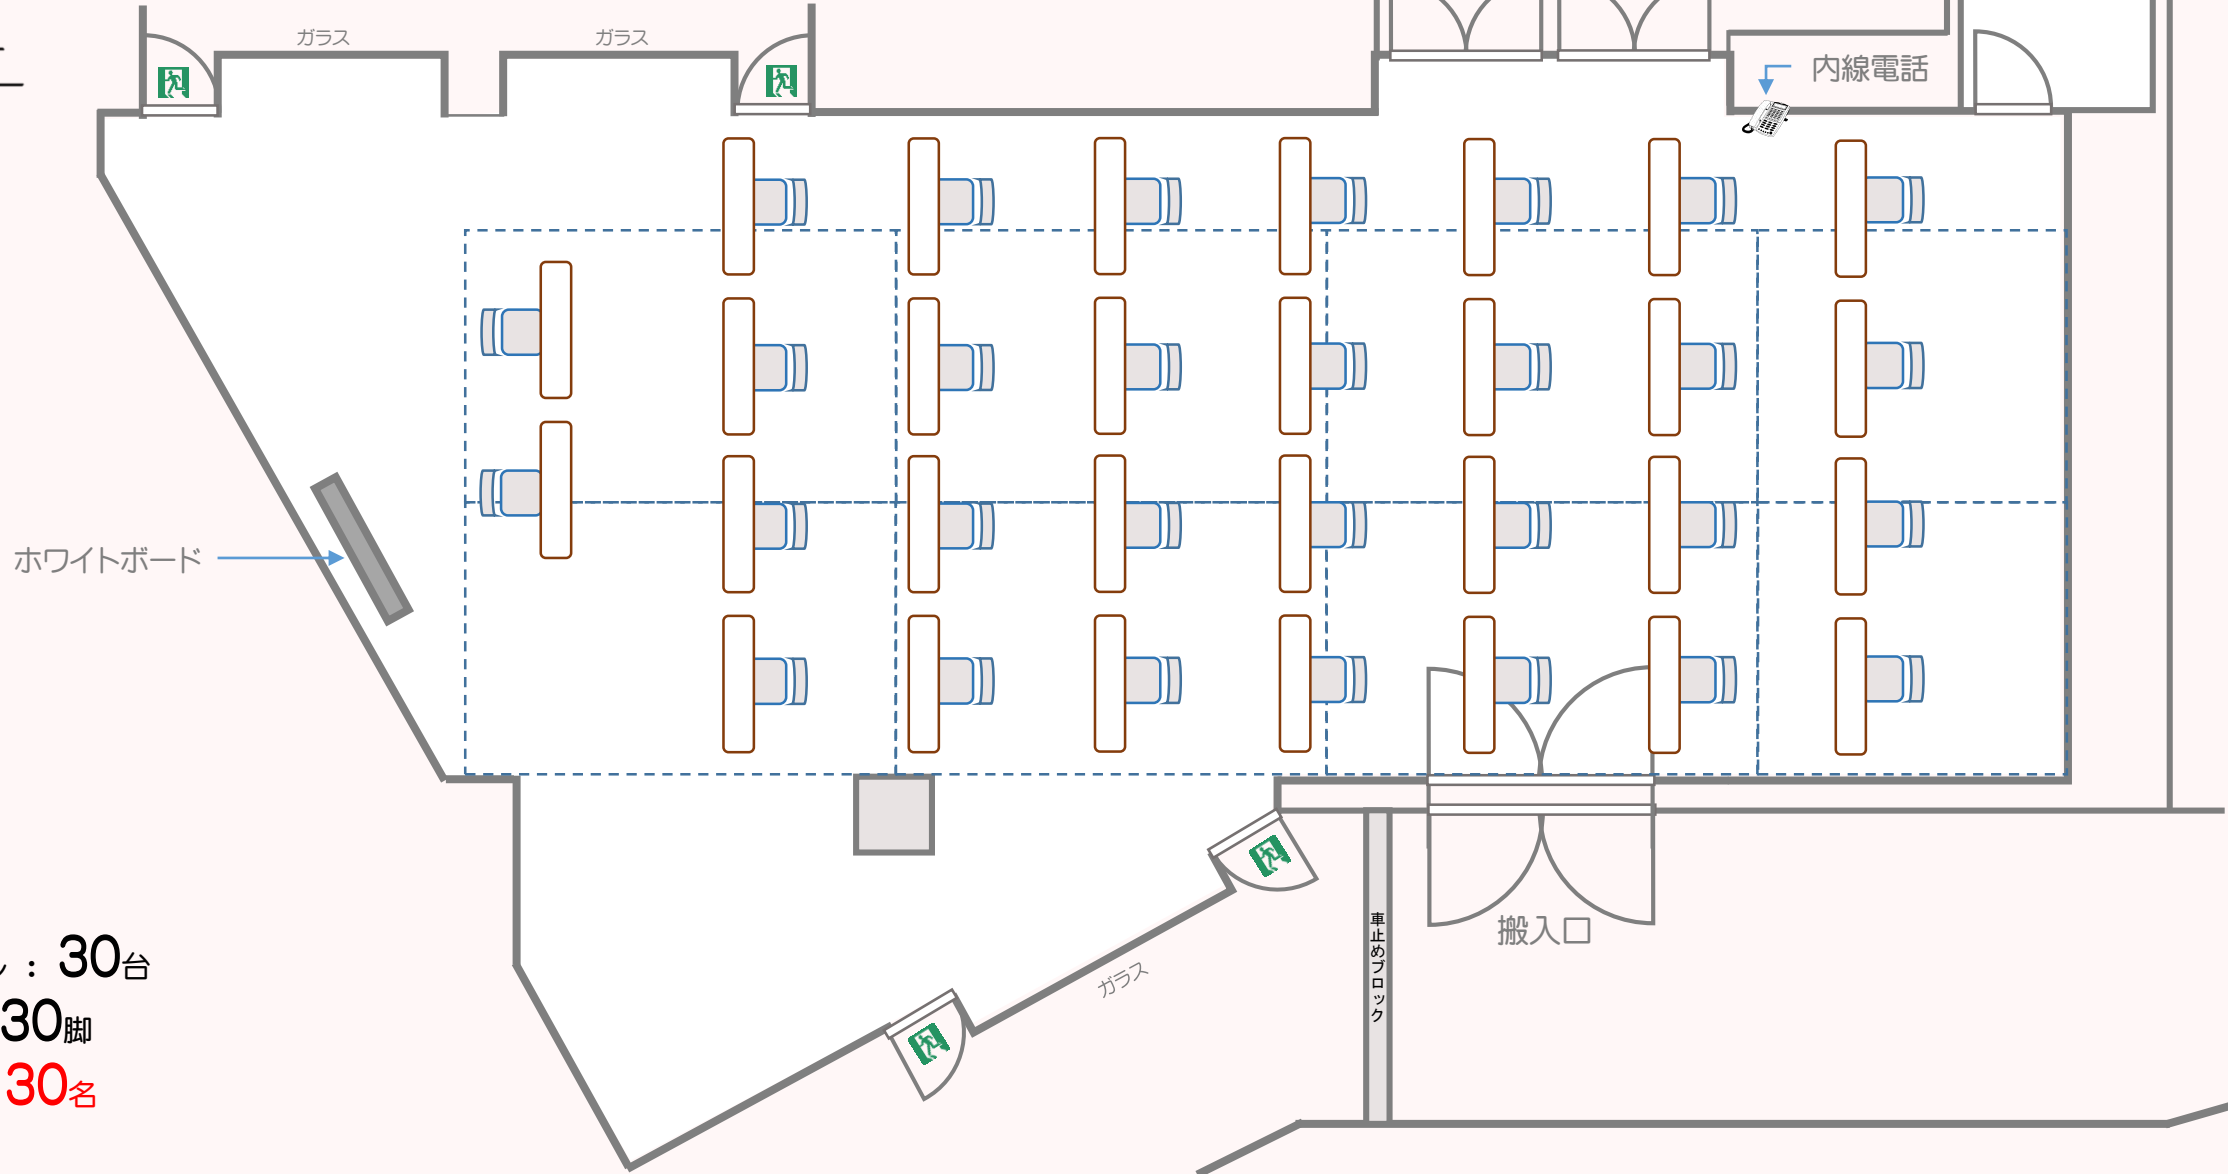

展示室

《ご利用上の注意》
新型コロナウイルス感染予防のため、
マスク着用のうえ、座席間隔を空けて、
ソーシャルディスタンスを確保してください。

テーブル : 30台
イス : 30脚
定員 : 30名